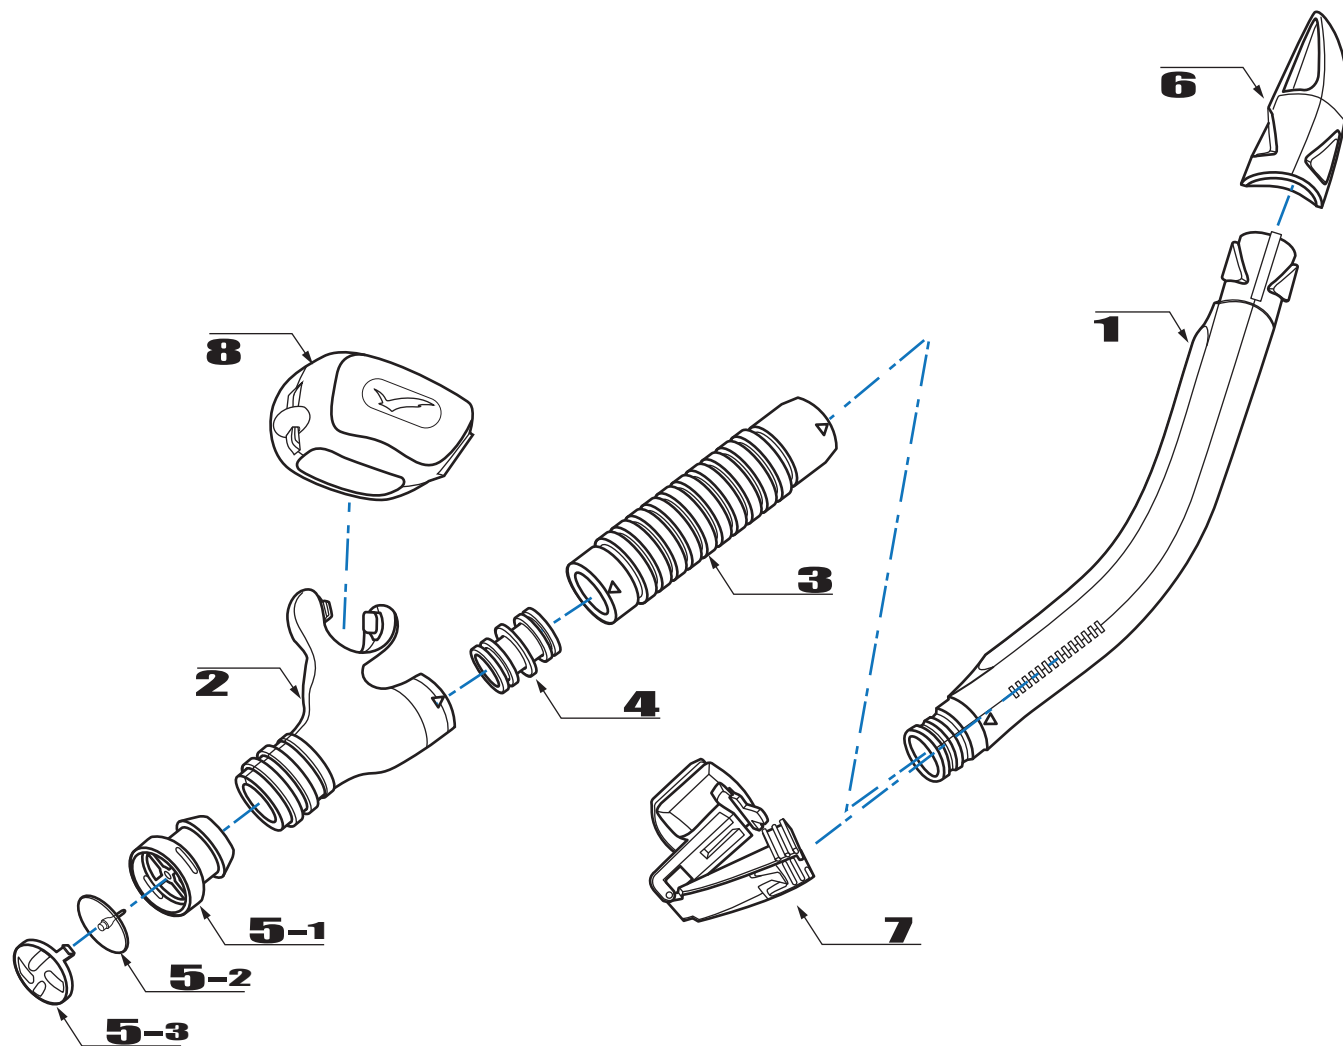

Product exploded view

CANAL DRY SP LEILA DRY SP

Scuba diving snorkel

| NO | 部品名称 | 品番 | 備考 | 定価 | 税込価格 |
|----|-------------------------|------------|----------------|--------|--------|
| 1 | パイプ/ステイブル | 34030207×× | | ¥2,500 | ¥2,750 |
| 2 | マウスピース/カナールドライシリコン | 34031337×× | ブラック/01 クリア/05 | ¥1,800 | ¥1,980 |
| | マウスピース/レイラドライシリコン(※) | 34031338×× | ブラック/01 クリア/05 | ¥1,800 | ¥1,980 |
| 3 | ジャバラ/ステイブルシリコンM(カナール) | 34031515×× | ブラック/01 クリア/05 | ¥1,000 | ¥1,100 |
| | ジャバラ/ドライSPシリコンS(レイラ)(※) | 34031516×× | ブラック/01 クリア/05 | ¥1,000 | ¥1,100 |
| 4 | ジョイント/カナール(5) | 34037123×× | グレー/03 クリア/05 | ¥300 | ¥330 |
| | ジョイント/レイラ(3)(※) | 3403713405 | クリア | ¥200 | ¥220 |
| 5 | ベンセット(EXバルブ)/カナールSL | 34032113×× | ブラック/01 クリア/05 | ¥600 | ¥660 |
| 6 | ドライアッパー | GP-7205B | カタログ掲載商品 | ¥900 | ¥990 |
| 7 | ワンタッチホルダー | GP-7203B | カタログ掲載商品 | ¥800 | ¥880 |
| 8 | マウスピースカバー | GA-5003B | カタログ掲載商品 | ¥600 | ¥660 |

(※)レイラの構成部品の内、2.3.4以外はカナールと全て共通です。