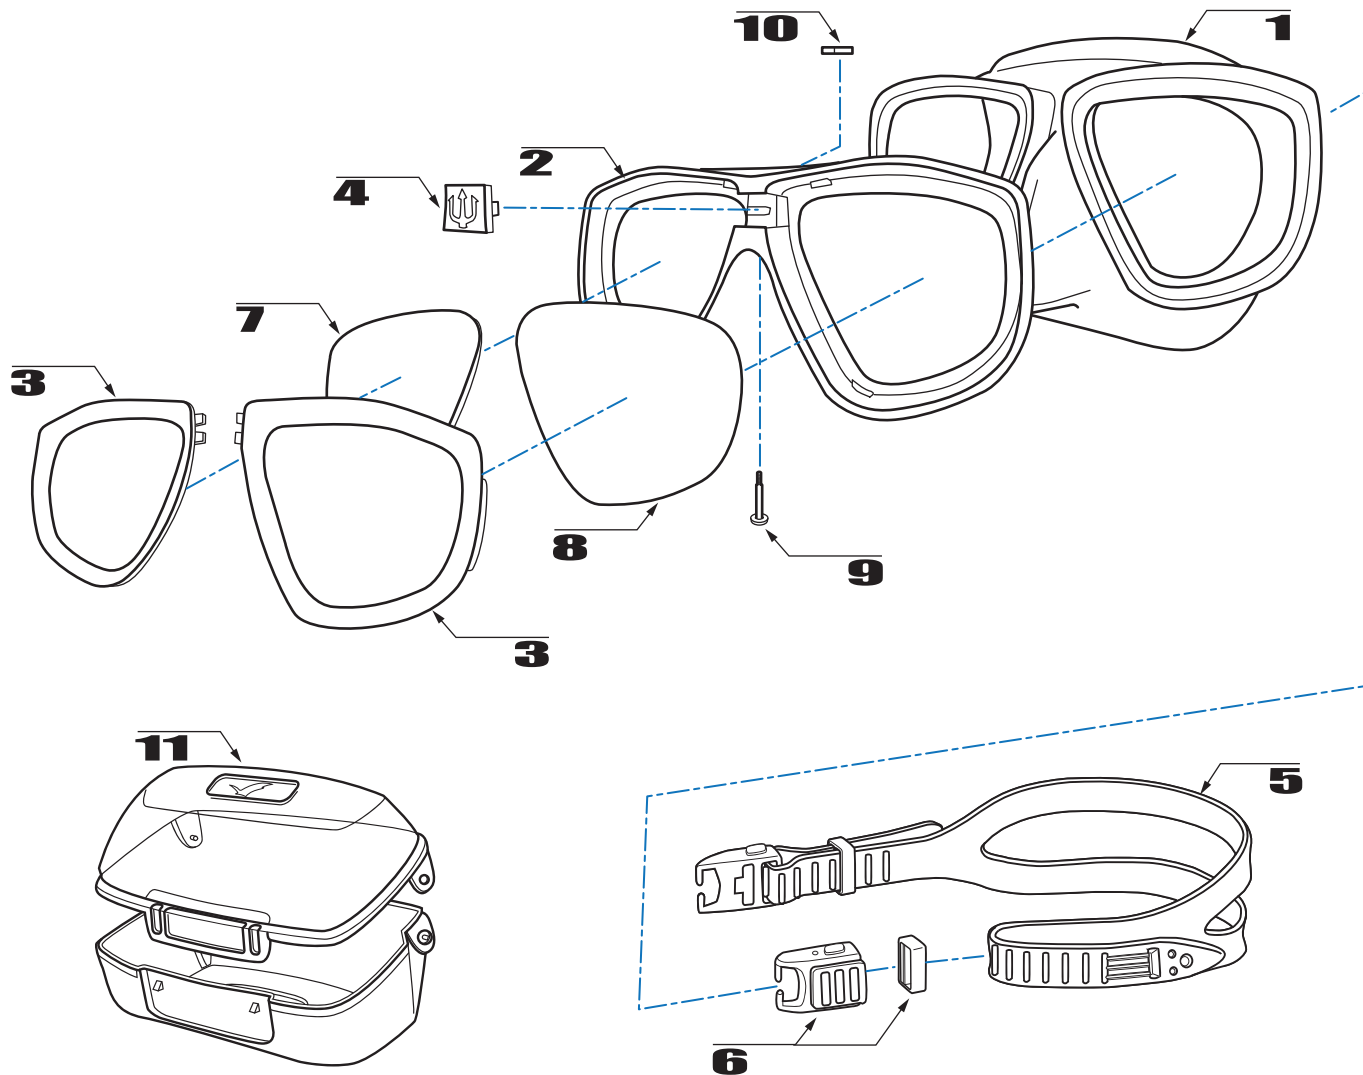

Product exploded view

LANZE

Scuba diving mask

NO	部品名称	品番	備考	定価	税込価格
1	シリコン体/ランツェ(ブラック・ホワイト・クリア)	34010161XX	ブラック/01 ホワイト/09 クリア/05	¥8,000	¥8,800
2	Mフレーム/ランツェ	140002M	※上下セット+インナーリング +センターパーツ	¥2,300	¥2,530
3	インナーリング/ランツェ	34017165XX		¥700	¥770
4	センターパーツ/ランツェ	34017166XX		¥500	¥550
5	マスクバンドシリコンDX	GP-7026C	カタログ掲載商品	¥2,200	¥2,420
6	マスクバックルDXセット	GP-7028C	カタログ掲載商品	¥900	¥990
7	GULLガラス/UVランツェ(R)	3501031222		¥1,200	¥1,320
8	GULLガラス/UVランツェ(L)	3501031223		¥1,200	¥1,320
9	ランツェ用/ビス	3501211601		¥150	¥165
10	ランツェ用/ナット	3501211602		¥150	¥165
11	マスクケース/GULLマーク(クリア&グレー)	3401760103		¥1,000	¥1,100